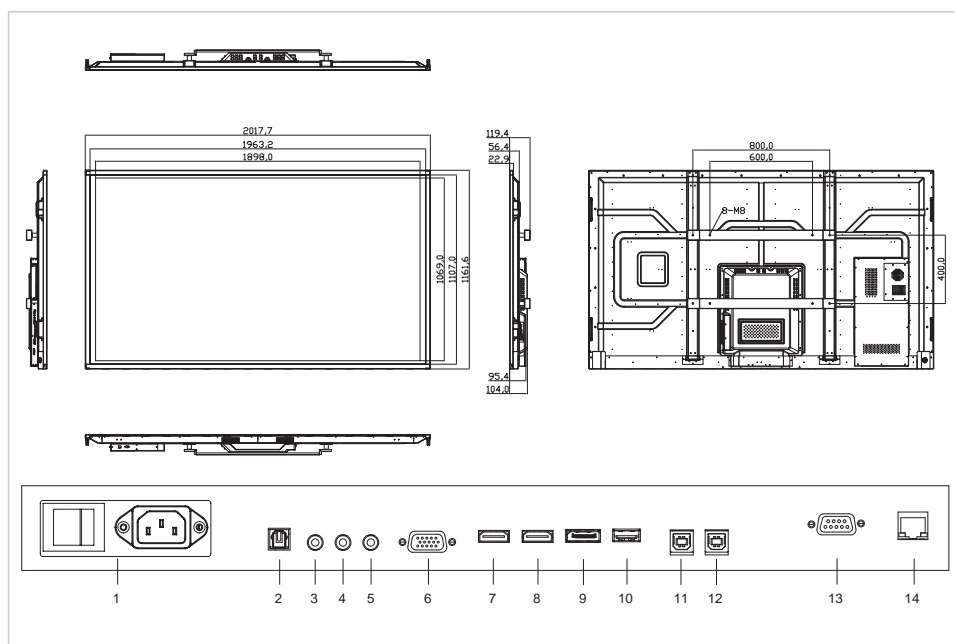

### Empfohlenes Zubehör

- Flipbox software Lizenz suite (Art.No. 7-197002)

Art.No. **7-801150-86**

GTIN **8713797087155**

1	Power
2	SPDIF
3	Audio out
4	IR extender
5	PC audio in
6	VGA (PC)
7	HDMI 2
8	HDMI 1
9	DisplayPort
10	Service USB port
11	Touch USB 2
12	Touch USB 1
13	RS232
14	Ethernet

## Spezifikationen

Artikel Maße	2018 x 1162 x 119 (mm)
Lünettenbreite	27 mm
HD-Typ	4K Ultra HD
Betrachtungswinkel	H: 178° / V: 178°
Schirm diagonale	86 "
Bildschirmhelligkeit	350 cd/m <sup>2</sup>
Kontrastverhältnis typisch / dynamisch	1200 / 5000 (:1 / :1)
Reaktionszeit	8 ms
Anzahl der Farben	1.073 billion colours
Anzeigeauflösung / Bildwiederholfrequenz	3840 x 2160 / 60 (px / fps)
OPS-Steckplatz	Ja
Lüfterlos	Ja
Anzeigesteuerung	RS-232C, Tastatur, IR-Fernsteuerung, Ethernet
Automatische Helligkeitseinstellung	Ja
Lautsprecher	2x10W@4Ω
Montageschnittstelle	600x400, M8
Power / Sleep / Standby	380 / - / 0.5 (W)
Haltbarkeit / Lebensdauer	16/7 / - (Stunden)
Eingangsanschlüsse	HDMI 2.0 (2x), DisplayPort 1.2, VGA, PC audio-in, IR extender
Ausgangsanschlüsse	Audio-out, SPDIF audio-out
Touch-Bedienung	Finger, Handschuh, Stylus
Anzahl Berührungspunkte	20
Packungsinhalt	e-Screen, Fernbedienung, Kurzanleitung, IR-Extender, USB-Stick, EasyFix Kabelclips, HDMI-Kabel, USB-Kabel, 2mm Stylus, Taststift
Unterstütztes Betriebssystem	Windows 10, Windows 8.1, Windows 8, Windows 7, Mac OSX
Produktgarantie	5 Jahre

# DATENBLATT

Verpackungsmaße	275 x 2170 x 1295 (mm)
Gewicht (brutto/netto)	81.50 kg / 64.50 kg