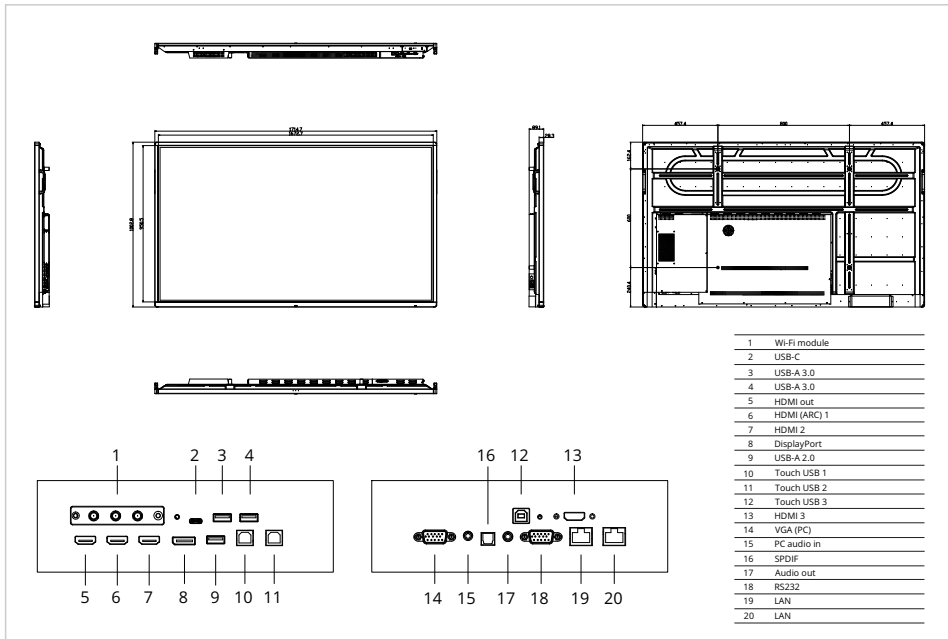

## Empfohlenes Zubehör

- Sessions Softwarelizenz full (Art.No. 7-197062-1)

Art.No. **7-803120-75**

GTIN **8713797092494**

- 1 Wi-Fi module
- 2 USB-C
- 3 USB-A 3.0
- 4 USB-A 3.0
- 5 HDMI out
- 6 HDMI (ARC) 1
- 7 HDMI 2
- 8 DisplayPort
- 9 USB-A 2.0
- 10 Touch USB 1
- 11 Touch USB 2
- 12 Touch USB 3
- 13 HDMI 3
- 14 VGA (PC)
- 15 PC audio in
- 16 SPDIF
- 17 Audio out
- 18 RS232
- 19 LAN
- 20 LAN