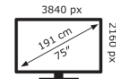

© 2018/2019

Spezifikationen

HD-Typ	4K Ultra HD
Betrachtungswinkel	H: 178° / V: 178°
Schirm diagonale	75 "
Bildschirmhelligkeit	350 cd/m²
Kontrastverhältnis typisch / dynamisch	4000 / 5000 (:1 / :1)
Reaktionszeit	8 ms
Anzahl der Farben	1.073 billion colours
Anzeigaufösung / Bildwiederholfrequenz	3840 x 2160 / 60 (px / fps)
OPS-Steckplatz	Ja
Lüfterlos	Ja
Anzeigesteuerung	Touch-OSD, Tastatur, RS-232C, IR-Fernsteuerung
Automatische Helligkeitseinstellung	Ja
Lautsprecher	3x15W
Montageschnittstelle	800x600, M8
Power / Sleep / Standby	145 / 22 / 0.5 (W)
Haltbarkeit / Lebensdauer	18/7 / 40000 (Stunden)
Eingangsanschlüsse	HDMI (3x), DisplayPort, USB-A 3.0 (3x), USB-A 2.0, USB-C, VGA, PC audio-in, Ethernet (2x)
Ausgangsanschlüsse	HDMI, mini-toslink, Audio line-out
Touch-Bedienung	Finger, Handschuh, Stylus
Anzahl Berührungspunkte	32
Treiber	Win: plug-and-play (optional Treiber) / Mac: Treiber
Packungsinhalt	Fernbedienung, HDMI-Kabel, USB-Kabel, Kurzanleitung, Doppelseitiger Taststift, 2x Hochpräziser Taststift, EasyFix Kabelclips, USB-Stick mit UPDD-Treiber
Unterstütztes Betriebssystem	Android, Linux, Mac OSX, Mac OS 11, Windows 10, Windows 8.1, Windows 7
Graphics	Mali G51 MP4
CPU	ARM Cortex A73x2, ARM Cortex A53x2
Interner Speicher	- / 4 (Gb)
Festplattenspeicher	- / 32 (Gb)