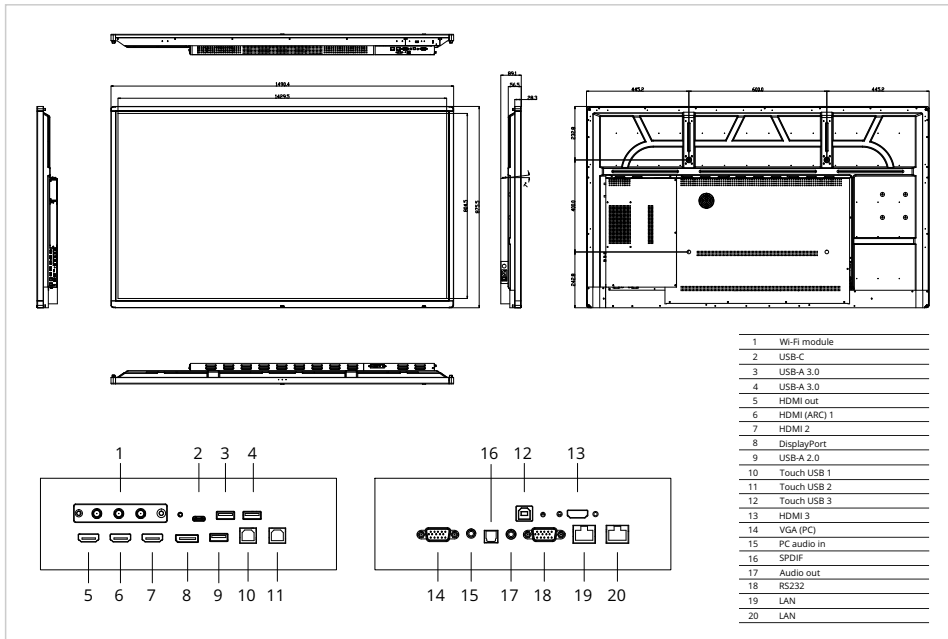

- 1 Wi-Fi module
- 2 USB-C
- 3 USB-A 3.0
- 4 USB-A 3.0
- 5 HDMI out
- 6 HDMI (ARC) 1
- 7 HDMI 2
- 8 DisplayPort
- 9 USB-A 2.0
- 10 Touch USB 1
- 11 Touch USB 2
- 12 Touch USB 3
- 13 HDMI 3
- 14 VGA (PC)
- 15 PC audio in
- 16 SPDIF
- 17 Audio out
- 18 RS232
- 19 LAN
- 20 LAN