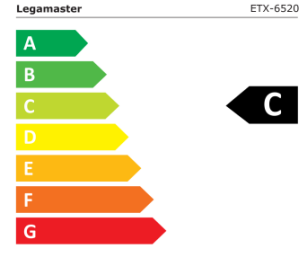

116 kWh/1000h

Spezifikationen

HD-Typ	4K Ultra HD
Betrachtungswinkel	H: 178° / V: 178°
Schirm diagonale	65 "
Bildschirmhelligkeit	400 cd/m ²
Kontrastverhältnis typisch / dynamisch	4000 / 5000 (:1 / :1)
Reaktionszeit	8 ms
Anzahl der Farben	1.073 billion colours
Anzeigaufösung / Bildwiederholfrequenz	3840 x 2160 / 60 (px / fps)
OPS-Steckplatz	Ja
Lüfterlos	Ja
Anzeigesteuerung	Touch-OSD, Tastatur, RS-232C, IR-Fernsteuerung
Automatische Helligkeitseinstellung	Ja
Lautsprecher	3x15W
Montageschnittstelle	400x600, M8
Power / Sleep / Standby	116 / 22 / 0.5 (W)
Haltbarkeit / Lebensdauer	18/7 / 40000 (Stunden)
Eingangsanschlüsse	HDMI (3x), DisplayPort, USB-A 3.0 (3x), USB-A 2.0, USB-C, VGA, PC audio-in, Ethernet (2x)
Ausgangsanschlüsse	HDMI, mini-toslink, Audio line-out
Touch-Bedienung	Finger, Handschuh, Stylus
Anzahl Berührungspunkte	32
Treiber	Win: plug-and-play (optional Treiber) / Mac: Treiber
Packungsinhalt	Fernbedienung, HDMI-Kabel, USB-Kabel, Kurzanleitung, Doppelseitiger Taststift, 2x Hochpräziser Taststift, EasyFix Kabelclips, USB-Stick mit UPDD-Treiber
Unterstütztes Betriebssystem	Android, Linux, Mac OSX, Mac OS 11, Windows 10, Windows 8.1, Windows 7
Graphics	Mali G51 MP4
CPU	ARM Cortex A73x2, ARM Cortex A53x2
Interner Speicher	- / 4 (Gb)
Festplattenspeicher	- / 32 (Gb)