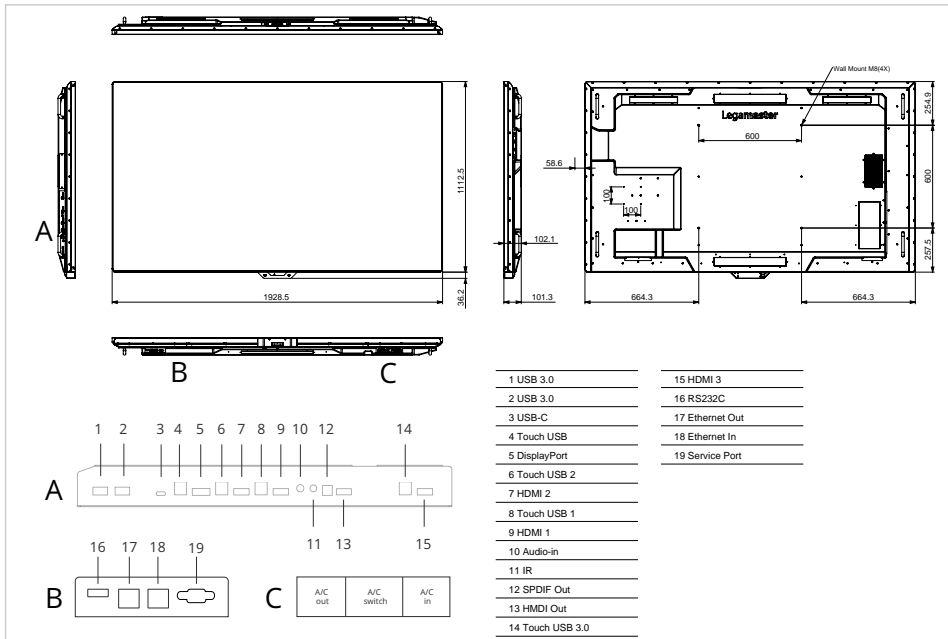

265 kWh/1000h

Spezifikationen

Artikel Maße	1929 x 1112 x 101 (mm)
Lünettenbreite	3.5 mm
HD-Typ	4K Ultra HD
Betrachtungswinkel	H: 178° / V: 178°
Schirm diagonale	85 "
Bildschirmhelligkeit	500 cd/m²
Kontrastverhältnis typisch / dynamisch	5000 / - (:1 / :1)
Reaktionszeit	8 ms
Anzahl der Farben	1.073 billion colours
Anzeigeauflösung / Bildwiederholfrequenz	3840 x 2160 / 60 (px / fps)
OPS-Steckplatz	Ja
Lüfterlos	Ja
Automatische Helligkeitseinstellung	Ja
Montageschnittstelle	600x600, M8
Zubehör Montageschnittstelle	100x100
Power / Sleep / Standby	350 / 20 / 0.5 (W)
Haltbarkeit / Lebensdauer	24/7 / 50000 (Stunden)
Eingangsanschlüsse	USB-C, Ethernet, DisplayPort 1.2, HDMI 2.0 (3x), USB-B 3.0 (4x), USB-A 3.0 (3x), IR extender, RS232, USB-A 2.0, video conferencing unit connector, smartbar connector
Ausgangsanschlüsse	HDMI 2.0, Audio-out, SPDIF audio-out, Ethernet
Touch-Bedienung	Stylus, Finger, Handfläche
Anzahl Berührungspunkte	20
Packungsinhalt	Netzkabel, USB-Touch-Kabel 1,8 m, USB-C-Kabel 1,8m, Fernbedienung, Taststift, USB-Stick, Kurzanleitung
Unterstütztes Betriebssystem	Windows 7 and up, MAC OSX 10.10 and up, ChromeOS, Mac OS 11
Graphics	Mali G51 MP2
CPU	ARM Cortex A73x2, ARM Cortex A53x2
Interner Speicher	DDR4 / 3 (Gb)
Festplattenspeicher	eMMC / 32 (Gb)