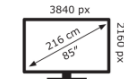

## Spezifikationen

Artikel Maße	1929 x 1112 x 101 (mm)
Lünettenbreite	3.5 mm
HD-Typ	4K Ultra HD
Betrachtungswinkel	H: 178° / V: 178°
Schirm diagonale	85 "
Bildschirmhelligkeit	500 cd/m <sup>2</sup>
Kontrastverhältnis typisch / dynamisch	5000 / - (:1 / :1)
Reaktionszeit	8 ms
Anzahl der Farben	1.073 billion colours
Anzeigeauflösung / Bildwiederholfrequenz	3840 x 2160 / 60 (px / fps)
OPS-Steckplatz	Ja
Lüfterlos	Ja
Automatische Helligkeitseinstellung	Ja
Montageschnittstelle	600x600, M8
Zubehör Montageschnittstelle	100x100
Power / Sleep / Standby	350 / 20 / 0.5 (W)
Haltbarkeit / Lebensdauer	24/7 / 50000 (Stunden)
Eingangsanschlüsse	USB-C, Ethernet, DisplayPort 1.2, HDMI 2.0 (3x), USB-B 3.0 (4x), USB-A 3.0 (3x), IR extender, RS232, USB-A 2.0, video conferencing unit connector, smartbar connector
Ausgangsanschlüsse	HDMI 2.0, Audio-out, SPDIF audio-out, Ethernet
Touch-Bedienung	Stylus, Finger, Handfläche
Anzahl Berührungspunkte	20
Packungsinhalt	Netzkabel, USB-Touch-Kabel 1,8 m, USB-C-Kabel 1,8m, Fernbedienung, Taststift, USB-Stick, Kurzanleitung
Unterstütztes Betriebssystem	Windows 7 and up, MAC OSX 10.10 and up, ChromeOS, Mac OS 11
Graphics	Mali G51 MP2
CPU	ARM Cortex A73x2, ARM Cortex A53x2
Interner Speicher	DDR4 / 3 (Gb)
Festplattenspeicher	eMMC / 32 (Gb)

## Logistik

Menge	1
Verpackungsmaße	285 x 2125 x 1515 (mm)
Gewicht (brutto/netto)	102.00 kg / 85.00 kg